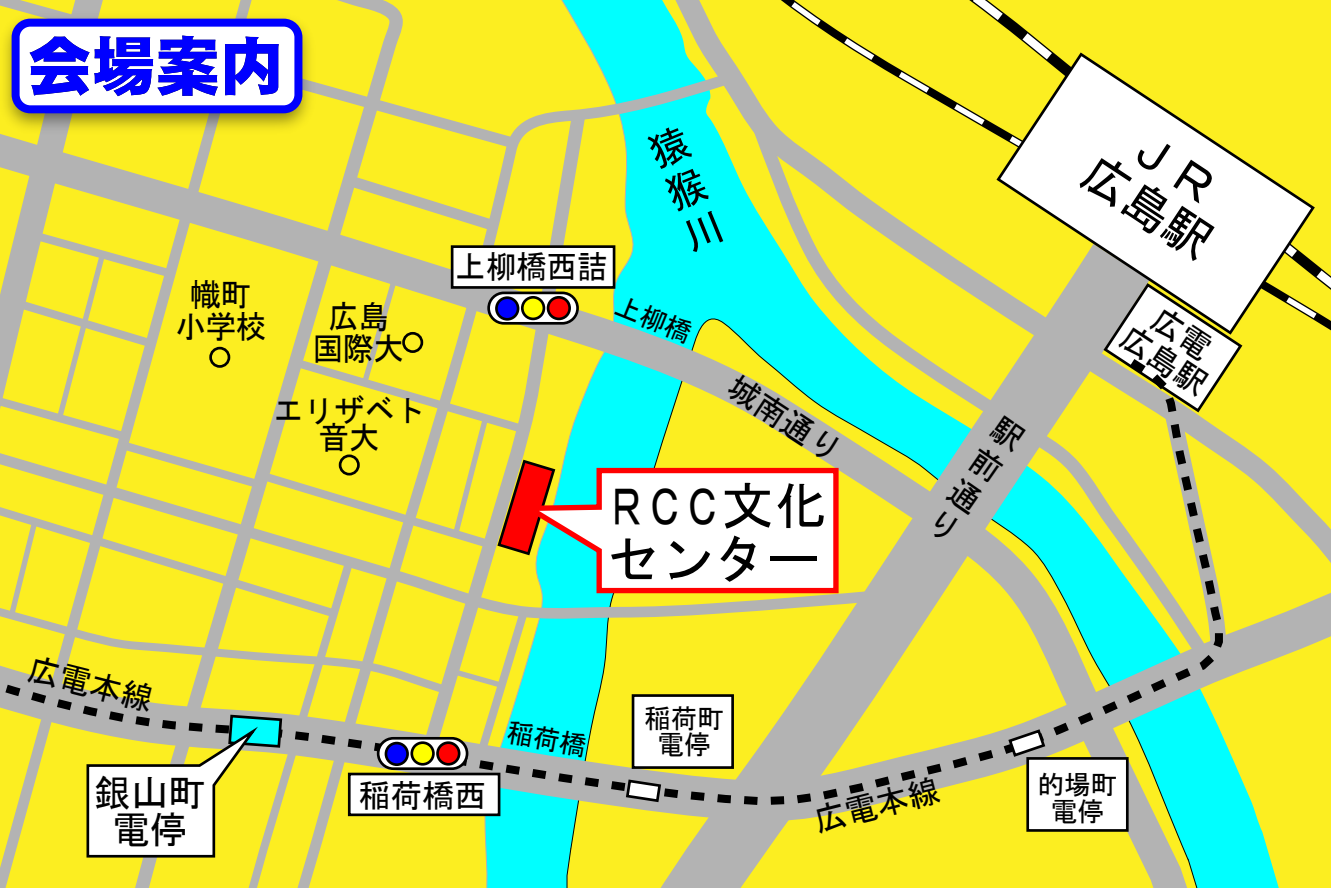

# 会場案内

JR 広島駅（南口）から徒歩約 10 分  
広島電鉄「銀山町」電停から徒歩約 5 分